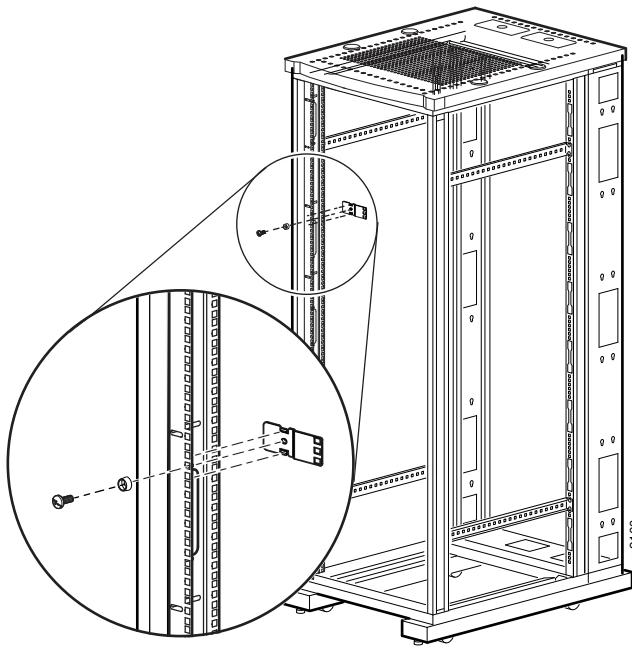

NetShelter™ EIA Adapter Kit 23 in. - 19 in.

AR8150

4

4

4

ns0140a

ns2165a

ns2177a